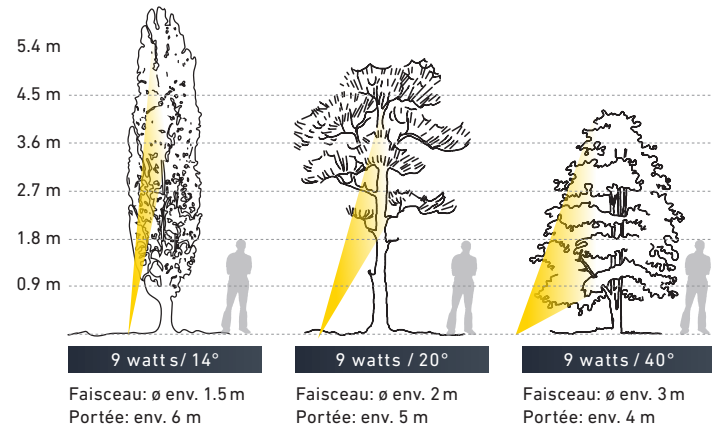

Megaspot / nid d'abeilles spot / Cosmospot