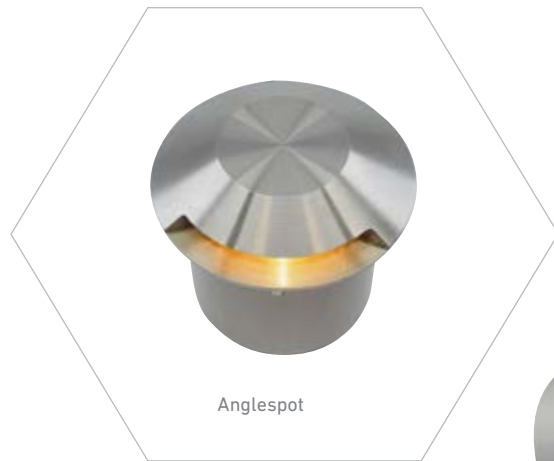

# LA LUMIÈRE À LA PERFECTION.

Jouez la carte de l'élégance sobre, mais affirmée!

Maxispot

Un éclairage efficace soulignant et mettant parfaitement en scène le crépuscule.

Anglespot

Superspot

Un éclairage épuré et époustouflant à la fois – un véritable défi. staub designlight y parvient jusque dans les moindres détails.