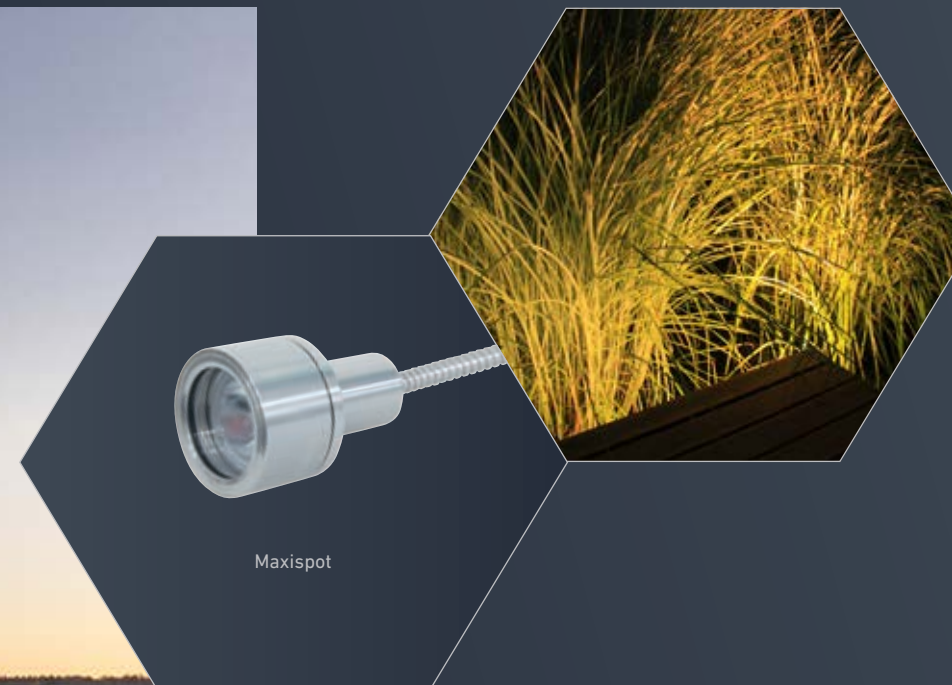

# JARDIN. EAU. LUMIÈRE.

À l'intérieur comme à l'extérieur, en surface ou sous l'eau – staub designlight ou la conception sans limites.

Pure inspiration! Chaque jardin a une personnalité qui en fait un lieu unique. Les différents concepts d'éclairage que nous avons sélectionnés dans les pages qui suivent vous aideront à trouver les plus belles idées d'aménagement et l'équipement idéal pour votre jardin!

# LA LUMIÈRE À LA PERFECTION.

Jouez la carte de l'élégance sobre, mais affirmée!

Maxispot

Un éclairage efficace soulignant et mettant parfaitement en scène le crépuscule.

Anglespot

Superspot

Un éclairage épuré et époustouflant à la fois – un véritable défi. staub designlight y parvient jusque dans les moindres détails.