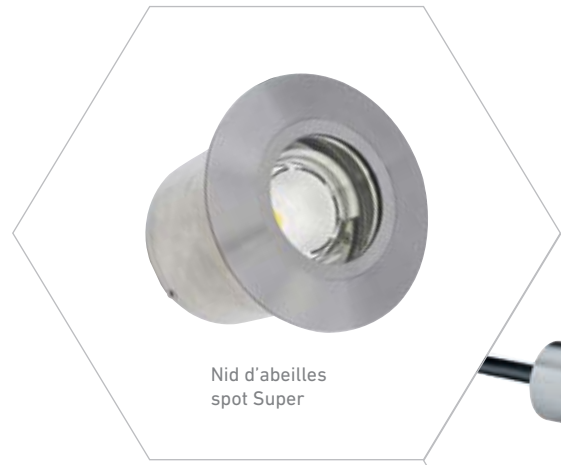

Nid d'abeilles spot Super