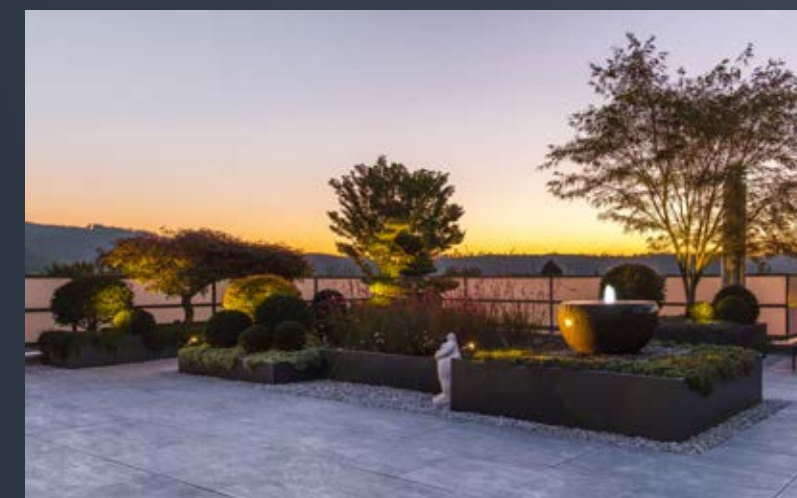

LA LUMIÈRE À LA PERFECTION.

Jouez la carte de l'élégance sobre, mais affirmée!

Un éclairage efficace soulignant et mettant parfaitement en scène le crépuscule.