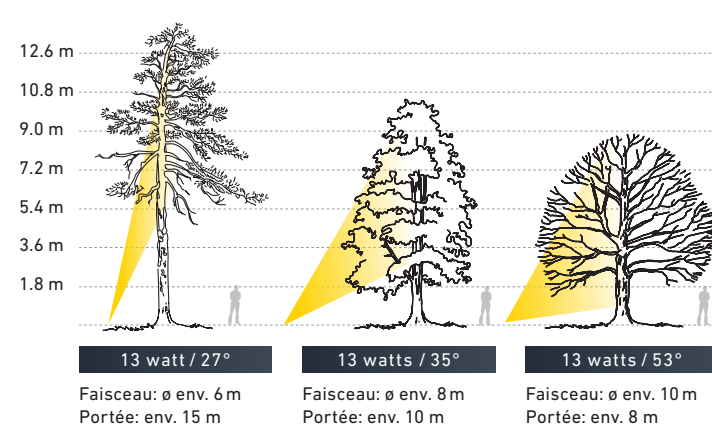

VALEURS INDICATIVES POUR LE CHOIX DE L'ÉCLAIRAGE OPTIMAL.

staub designlight propose l'éclairage adapté à chaque exigence.

Ultraspot / Superspot Mini

Maxispot / Superspot / Superspot Compact

Megaspot / nid d'abeilles spot / Cosmospot

Gigaspot

ULTRASPOT

MAXISPOT

MEGASPOT

GIGASPOT

Nombreux spots disponibles en **trois** coloris nobles

Les luminaires staub designlight donnent le ton dans les plus beaux jardins du monde. Suite à la demande réitérée de concepteurs de jardins renommés, nous proposons désormais ces icônes de l'art luminaire en trois coloris élégants et intemporels. staub designlight: un design parfait dans une qualité parfaite.